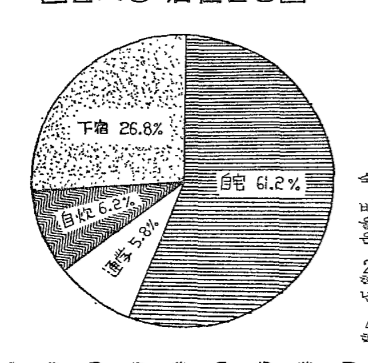

姓氏

5大姓 전체의 52% 姓氏 1백 24姓으로 총姓氏의 절반

Table showing the distribution of 124 surnames, including percentages and counts for various categories.

學生 身上 카드로 정리해본

東大學生의 生活 實態를 카드로 정리해본 결과...

地方出身 학생이 65.5% 지역별 출신 학생의 비율

高학년 下宿 많아 자취 通學 13%

大學 史의 유서 깊은 百餘年 歷史 자랑

同門 探訪 車在 同門 駐越 探訪 教育

「다이안」 태권의 리더 격 在學時에 「禪武」 시작, 지금은 7단

동국인 등반대회 (Dongguk University Climbing Competition) details including dates, times, and prizes.

위카힐 (Wicahil) advertisement for a restaurant, featuring a menu with prices and contact information.